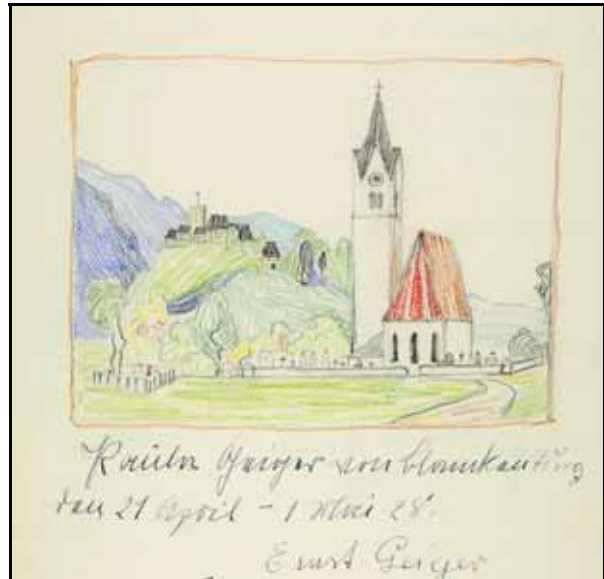

Gästebücher Bd. VI

Luli Bodenhausen und Sandro Dörnberg

Ostbau Schloss Neubeuern

Schlossberg mit Blick von Süden

Südterrasse Schloss Neubeuern

Mit vergl. d. d. Frau Käthe Seiger -  
Ernst Seiger

Mit viel vergl. d. d. Frau Käthe Seiger  
für das Jahr 1921  
Käthe Seiger - Klauskröning  
Kylbergs - 10 Jan 21.

Südterrasse Schloss Neubeuern

Mir sorg' ich um dich dir die Zeit,  
 Lächelst so süßig an mich.  
 Kandler Gröber v. Blouicken bürg.  
 Ernst Seiger. 14-17 Juli 1917.

Portrait Karin Bodenhausen

Gästebücher Bd. VII Marktplatz Neubeuern

Blick von Altenbeuern

Gutsverwalter Max von Egloffstein

Schloßberg mit Blick von Süden

(Künstler Geiger v. Glöckleuberg. gezeichnet in  
 Schloss Hainbäumen November 1928.)  
 Experimentell Professor Doktor Kerschensteiner.