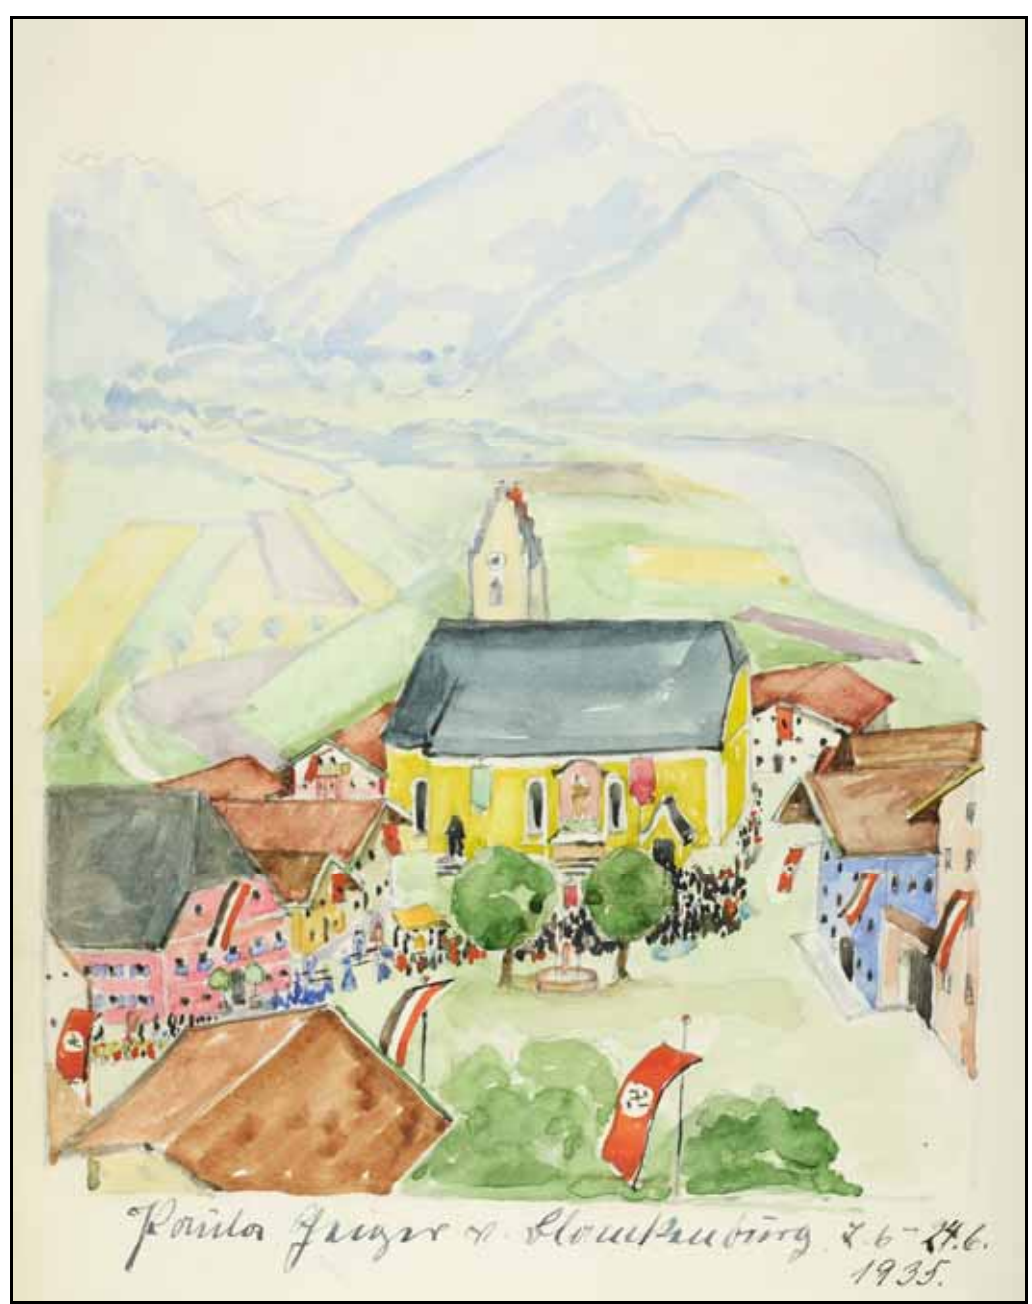

Blick von Altenbeuern

Gutsverwalter Max von Egloffstein

Schloßberg mit Blick von Süden

(Künstler Geiger v. Glöckleuberg. gezeichnet in  
 Schloss Hainbäumen November 1928.)  
 Experimentell Professor Doktor Kerschensteiner.

Portrait Georg Kerschensteiner

Gezeichnet nach dem Bilde für  
 die neue Frauen-Handarbeitszeitschrift.  
 Paula Geiger-Glöckleuberg  
 11-27. Mai. 26.  
 Ernst Geiger

In Vorbereitung  
 „Leseblätter“ u. a.

Künstler Geiger v. Glöckleuberg.  
 Ernst Geiger. 28 Sept. - 15 Okt. 26

Brucke für den verjährt. Werk- und  
Königlichen Bergbau-Blaukauerberg  
d. 21.3.33

Paula Gatzke v. Blaukauerberg 16.6.-25.6.33  
Eunt Leipzig