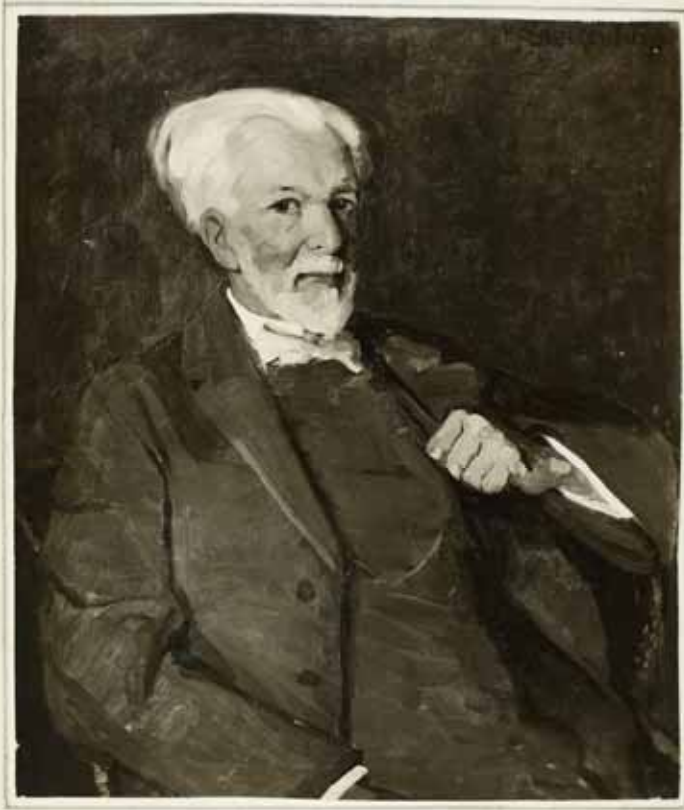

Blick von Altenbeuern

Gutsverwalter Max von Egloffstein

Schloßberg mit Blick von Süden

(Künstler Geiger v. Glöckleuberg. gezeichnet in  
 Schloss Hainbäumen November 1928.)  
 Experimentell Professor Doktor Kerschensteiner.

Portrait Georg Kerschensteiner

Gezeichnet nach dem Bilde für  
 die neue Frauen-Handarbeitszeitschrift.  
 Paula Geiger-Glöckleuberg  
 11-27. Mai. 26.  
 Ernst Geiger

In Vorbereitung  
 „Leseblätter“ u. a.

Künstler Geiger v. Glöckleuberg.  
 Ernst Geiger. 28 Sept. - 15 Okt. 26

Brucke für den verjährt. Werk- und  
Königlichen Bergbau-Blaukauerberg  
d. 21.3.33

Paula Gatzke v. Blaukauerberg 16.6.-25.6.33  
Eunt Leipzig