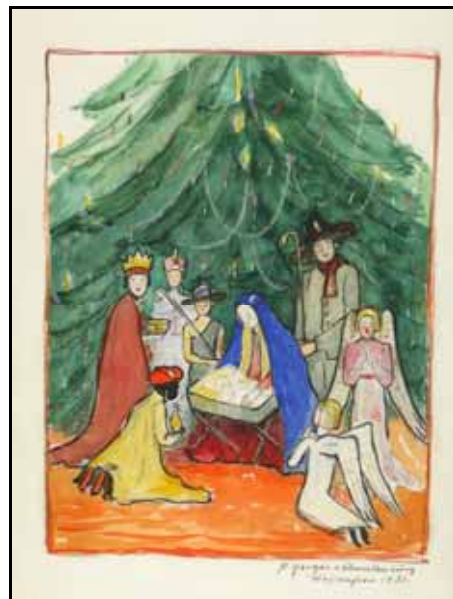

Blick von Altenbeuern

Gutsverwalter Max von Egloffstein

Schloßberg mit Blick von Süden

(Künstler Geiger v. Glöckleuberg. gezeichnet in  
 Schloss Hainbäumen November 1928.)  
 Experimentell Professor Doktor Kerschensteiner.

Portrait Georg Kerschensteiner

Gezeichnet nach dem Bilde für  
 die neue Frauen-Handarbeitszeitschrift.  
 Paula Geiger-Glöckleuberg  
 11-27. Mai. 26.  
 Ernst Geiger

In Vorbereitung  
 „Leseblätter“ u. a.